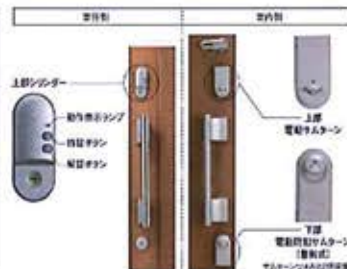

万一、リモコンキーを紛失・盗難された場合は、リモコンキーのみを新規ご購入後、再登録していただければ、紛失したリモコンキーを抹消するため、紛失したリモコンキーを悪用される心配がありません。

基本構成

手動用キーの取り付けについて

リモコンキーを手動用キーを内蔵することができます。

コインを裏面
の溝に挿入してON/OFF

リモコンキーはドアから2.5m以上離して保管

リモコンキーは振動を検知しないと反応しませんが、2.5m以内に置いてあると第三者のボタン操作による意図しない解錠が行なわれる可能性があります。