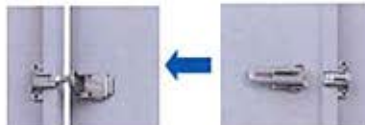

アーモンドメイプル チョコメイプル カフェロココア マロンノーチェ

枠色

GMC

マットシルバー

●カマ式デッドボルト錠

デッドボルトのこじ開けを防止する。カマ錠が飛び出す構造のカマ式デッドボルトを上下2箇所に採用しています。下側のカマ錠と本降り錠ストライクの強化により、防犯性に配慮しました。

●ロック付ドアガード

在宅時に来訪者を躊躇できるドアガードに、最初期のロック機構を装備し、より防犯性を高めました。ドアガードは取付式のため、出入りの際に衣類を引っ掛けることはありません。