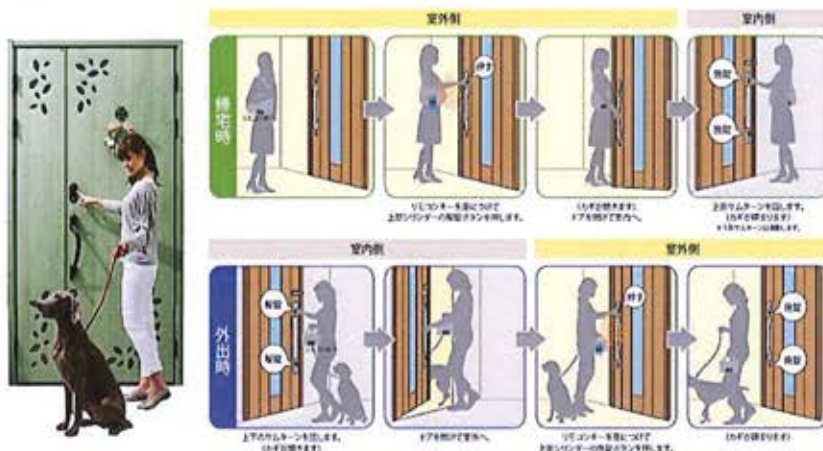

UBキーガル
玄関ドア スマートキー

リモコンキーを身に付けて
ワンタッチ操作でカンタン施解錠

1回の操作で、
上下の錠が連動して施錠する
「ワンアクション・ツーロック」の
スマートキーシステム

送信距離
約3m

玄関ドア周辺の電波環境により送信距離が変動する場合があります。

送信角度(無指向性)
360°

電池寿命
約2年

1日施錠・解錠10回の使用で約2年です。
電池交換時期は、動作表示ランプの赤色の
点滅でお知らせします。

生活防水機能付

生活防水は汗や雨に濡れても耐えうる程度の
防水性能を示します。

COLOR

ブラック色

シルバー色

ゴールド色

タッチ操作

リモコンキーを身に付けて、ワンタッチで施解錠

●リモコンキーをバッグやポケットに入れておけば、上部シリンダーのボタンを押すだけで施解錠できます。

施解錠は上部シリンダーの「音」と「光」で確認

施解錠時の注意点

- 上部シリンダーのボタン操作は、リモコンキーが「振動」している場合にのみ施解錠操作が可能です。
- リモコンキーが静止している状態で、上部シリンダーのボタン操作を行なうと「ビビビ…」と音がかぎ、施解錠されません。リモコンキーの入っているポケットを軽くたたいたり、バッグを揺らすなどの動作を必ず行ってください。