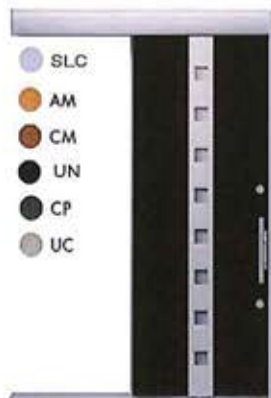

※ドア意匠により設定色が異なります。

02

存在感のある小窓とアルミのクールなイメージが
融合したスタイリッシュなデザイン。

03

フラットなデザインにアクセントを与える
シンプルな小窓。

04

シンプルで直線デザインと
アルミのクールな質感が個性をプラス。

05