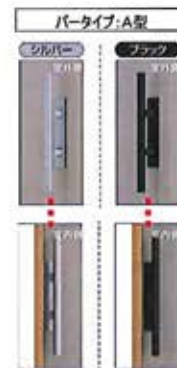

スライディングドア Laforce SD K3仕様

防火戸 ● 全デザイン対応

閉型 ● 開東間(入隅用)/開東間/メーターモジュール

COLOR VARIATION

枠色	ドア色
SLC サン シル バー	サンシル バー SLC
	アーモンドメイプル AM
	チョコメイプル CM
	マロンノア UN
	カスポローニア CP
UC シャイン グレイ	シャイングレイ UC
BKC カット ブラウン	カットブラウン BKC
	黒鉄 MV

※ドア意匠により設定色が異なります。

02

存在感のある小窓とアルミのクールなイメージが
融合したスタイリッシュなデザイン。

03

フラットなデザインにアクセントを与える
シンプルな小窓。

04

シンプルで直線デザインと
アルミのクールな質感が個性をプラス。

05

バランスよく配置された丸窓が
モダンなイメージを演出。

07

幅を持たせた格子が
繊細なスリットをよりモダンに演出。

08

規則的に配置したスクエア小窓が
よりモダンさを強調。

10

アクセントを効かせた小窓を
規則的に配置したデザイン。

14

シンプルながらウレthaneデザインが
モダンでスタイリッシュな雰囲気を演出。

ハンドルセット

※室内側はバータイプとなります