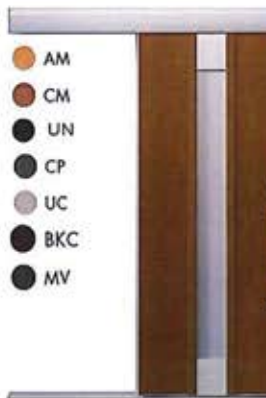

バランスよく配置された丸窓が
モダンなイメージを演出。

07

幅を持たせた格子が
繊細なスリットをよりモダンに演出。

08

規則的に配置したスクエア小窓が
よりモダンさを強調。

10

アクセントを効かせた小窓を
規則的に配置したデザイン。

14