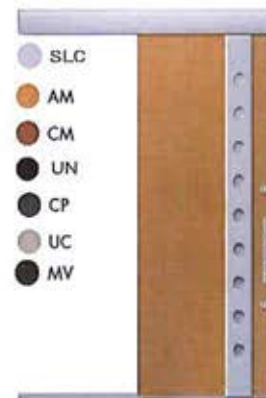

※ドア意匠により設定色が異なります。

02

存在感のある小窓とアルミのクールなイメージが
融合したスタイリッシュなデザイン。

03

フラットなデザインにアクセントを与える
シンプルな小窓。

04

シンプルで直線デザインと
アルミのクールな質感が個性をプラス。

05