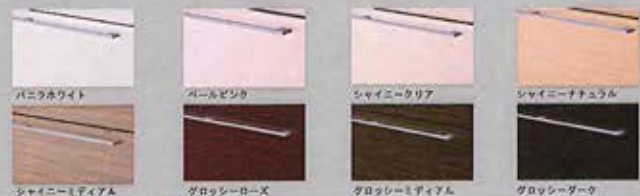

SYSTEM KITCHEN

KTオリジナルプラン

"Harmony Coordinate" をコンセプトに、システムキッチン「KT」シリーズはインテリアとの調和を徹底的に追求。美しいフォルムと高品質の仕上がり、加えて優れた使い勝手で、"これからのキッチンのトレンド" を先取りしたキッチン空間を生み出します。

ファインセクションシリーズ (8色)
シャープな線が、高級感溢れる鏡面調。スタイリッシュで、使い勝手の良いバー取手を採用。

バー取手