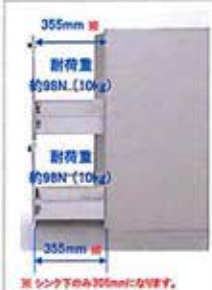

扉柄バリエーション

グレード 10

VI 10シリーズ【単色：マット】

グレード 20

VP 20シリーズ【木目：光沢】

VL 20シリーズ【単色：光沢】

取っ手(フロア部)

アルミライン (LCA)

または
ハンドル (HDA)

取っ手(ウォール部)

手掛け取っ手

耐震ロック機構

● カウンター

● 人造大理石フリントカウンター
【ネオベブルホワイト】

● ウォールユニット

高さ
500 mm

背面設置用

700 mm

本体上部設置用

● フロアユニット

■ スライドタイプ (ソフトクローズ機構なし)

ラインの揃ったスッキリデザインと、たっぷり収納

- コンロ下スライド
- 食器洗い乾燥機下スライド
- シンク下スライド (包丁差し付)

※シンク下のみ305mmになります。

● シンク & シンクオプション

● スキマレスシンク (ステンレスM)

カウンターとの段差が小さく、縫ぎ目の隙間がないので、汚れがたまりにくい。
幅787×奥行浅火480/浅小403×深さ195mm

シンクと一体成型の栓水口。縫ぎ目がないので汚れがたまりません。

オプション

● サポートネット

● 水切りカゴ

● 止水プレート

● 水栓 (タカギ製)

● 浄水器一体型水栓
JA306MN

● レンジフード

吊取付

● ブーツ型レンジフード (シロッコファン)
W750 または 900 【シルバー色】
LES73AH2F2 または AH3F2

● 調理機器

● ホーロートップガスコンロ 幅 600 mm

【シルバー色】片面焼グリル・外火式
トッププレート色：グレー色
操作：プッシュ & レバー式 全口温度センサー
(LES32KINZ)

ホーロートップ
片受け加減してお掃除がラク。

金バーナー
温度センサー&消し忘れ消火機能搭載

すべての火口にセンサーを搭載し、「調理油温熱防止装置」、「食中毒安全装置」、「消し忘れ消火機能」の3つの安全機能を標準装備。

● 食器洗い乾燥機

● 食器洗い乾燥機 薄型【シルバー色】

ドアパネル仕様 スマートカゴ ソフト排水
電力を抑える節電コースを搭載。
(LES45RS68)

● キッチンボード

ネオナイーブ柄
柄や質感にこだわった前面調

■ ホワイト

■ ベージュ