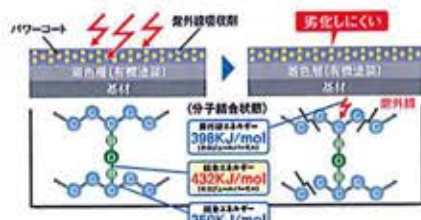

パワーコート

パワーコートが紫外線から着色層をガード。
色あせ、日焼けを抑えて、メンテナンスを軽減します。

高
耐久性

高
耐候性

紫外線をガードして、色あせ・日焼けを抑える。

アクリル有機塗装の中でも、優れた耐久性をもったパワーコート。
着色層の上に施した水系タイプの紫外線吸収剤入り「アクリルシリコンクリヤー塗装」が着色層をしっかり保護。
色あせが少なく、塗り替えの必要性が軽減されます。

●パワーコート(アクリルシリコンクリヤー塗装)の場合