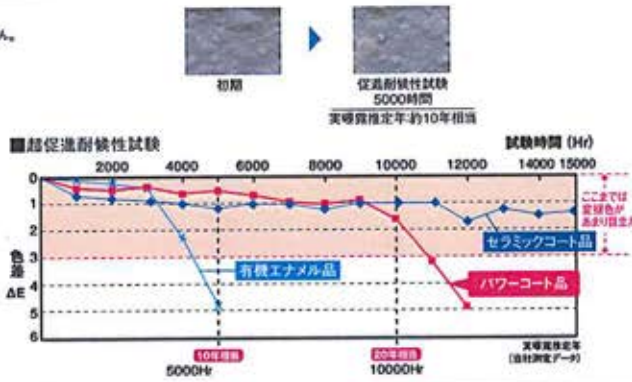

●一般的な(有機塗装)の場合

結合エネルギーが紫外線エネルギーより小さいため、
結合が切れやすい

紫外線が有機塗膜を浸食し、劣化を引き起こします。

メンテナ
軽減

キレイが長持ちして、メンテナンスの軽減へ。

【モデルケース】 外壁材のメンテナンス比較のため、外壁面積約180㎡の2階建て住宅を基準に算出したものを図示しています。

パワーコート + KMEWシール を使用

メンテナ内容	メンテナ1回目	メンテナ2回目	メンテナ3回目
メンテナ内容	【点検と部分補修】 【シーリング】	【点検と部分補修】 【再塗装とシーリング】	【点検と部分補修】 【再塗装とシーリング】
	¥	¥	¥

※クリヤー塗料による再塗装も可能ですが、新築時の色が元に戻るわけではありません。
又、表面の劣化状態によってはクリヤー塗装をできない場合もありますので、下地状態を含め専門業者様にご相談ください。

一般的な塗装(有機塗装) + KMEWシール を使用

メンテナ内容	メンテナ1回目	メンテナ2回目	メンテナ3回目
メンテナ内容	【点検と部分補修】 【再塗装とシーリング】	【点検と部分補修】 【再塗装とシーリング】	【点検と部分補修】 【再塗装とシーリング】
	¥	¥	¥

超促進耐候性試験

●パワーコート
パワーコートは塗膜の劣化がほとんどありません。

その性能は、厳しい
独自試験で実証済み。

パワーコートの高い耐候性は、厳しい
基準を設定した独自の促進耐候
性試験によっても実証済み。
パワーコートは一般的な有機塗装
に比べ、塗膜の劣化はほとんど見
受けられませんでした。

15mm エクセレーシ-親水セラ15 Pixcera

Pixcera リフル NEW

規格: 45.3横

Pixcera ラファ-ガ15