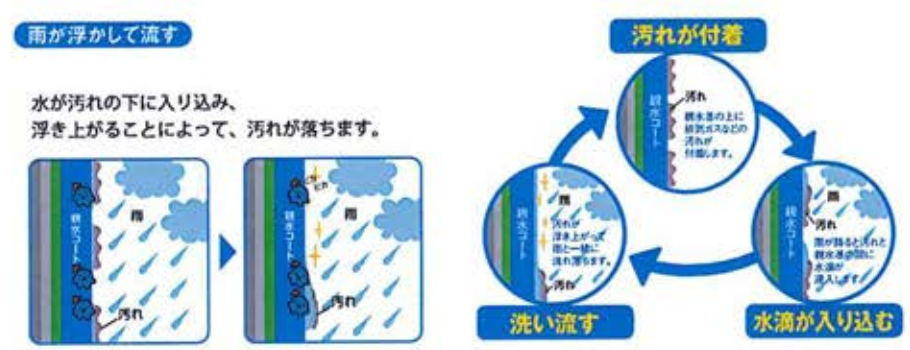

親水コーティング外壁材

親水コートが、雨で汚れを浮かして洗い流す。
さらに、色あせ・日焼けもしっかり抑えます。

親水性 高耐水性

親水性 外壁材表面に水分子の膜を作り、雨で汚れを洗い流す。
先進のナノテクノロジーによる親水コーティングが、外壁に付着した汚れを雨の力で洗い流します。雨で洗い流した後は、再び空気中の水分子を吸着。塗装表面をいつも水分子膜に守られている状態に保ちます。

高耐水性 紫外線をガードして、色あせ・日焼けを抑える。
美しい住まいの外壁にとって紫外線は大敵。UVカット機能をもったセラミックコートは、紫外線から着色層を守り、長期間、外壁の色あせ・日焼けを抑えます。再塗装の必要性が少ない分、メンテナンス費用を軽減できます。