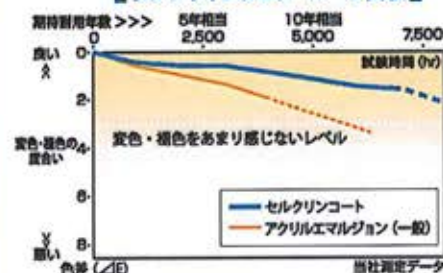

促進耐候性試験結果 サンシャインウェザーメータ試験

・サンシャインウェザーメータ試験とは
太陽光に近い耐候性試験方法と一般的に言われています。
120分紫外線照射中に18分間水を数水=1サイクル 1年=250サイクル (紫外線照射時間: 500時間)

メンテナンス比較

一般的な外装材

セルクリンコート

塗り替えやメンテナンスの回数が少なく、結果的に経済的です。

Point 4 触れてみたくなる 柄の再現力

家族の物語に彩りを添えるテクスチャー。美しい街並みづくりをお手伝いいたします。

上品な陰影を作り出す

洗練されたシンプルモダン

かわいらしさを表現

味わい深い表情

自然な風合い

バランスのとれた意匠性