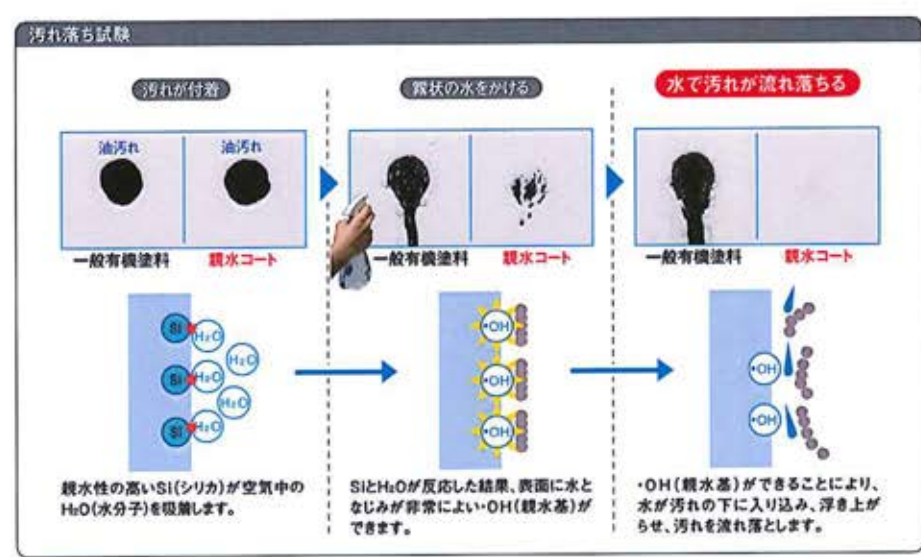

親水コーティング外壁材

親水コートが、雨で汚れを浮かして洗い流す。
さらに、色あせ・日焼けもしっかり抑えます。

親水性 高耐水性

親水性 外壁材表面に水分子の膜を作り、雨で汚れを洗い流す。
先進のナノテクノロジーによる親水コーティングが、外壁に付着した汚れを雨の力で洗い流します。雨で洗い流した後は、再び空気中の水分子を吸着。塗装表面をいつも水分子膜に守られている状態に保ちます。

高耐水性 紫外線をガードして、色あせ・日焼けを抑える。
美しい住まいの外壁にとって紫外線は大敵。UVカット機能をもったセラミックコートは、紫外線から着色層を守り、長期間、外壁の色あせ・日焼けを抑えます。再塗装の必要性が少ない分、メンテナンス費用を軽減できます。