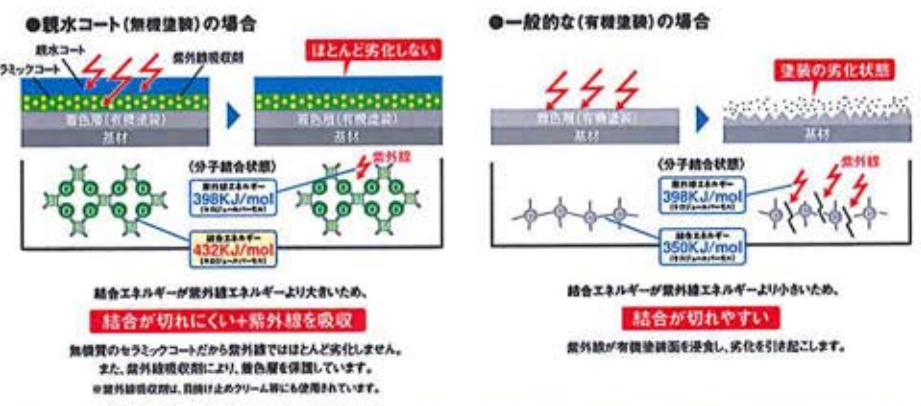

親水コーティング外壁材

親水コートが、雨で汚れを浮かして洗い流す。
さらに、色あせ・日焼けもしっかり抑えます。

親水性 高耐水性

親水性 外壁材表面に水分子の膜を作り、雨で汚れを洗い流す。
先進のナノテクノロジーによる親水コーティングが、外壁に付着した汚れを雨の力で洗い流します。雨で洗い流した後は、再び空気中の水分子を吸着。塗装表面をいつも水分子膜に守られている状態に保ちます。

高耐水性 紫外線をガードして、色あせ・日焼けを抑える。
美しい住まいの外壁にとって紫外線は大敵。UVカット機能をもったセラミックコートは、紫外線から着色層を守り、長期間、外壁の色あせ・日焼けを抑えます。再塗装の必要性が少ない分、メンテナンス費用を軽減できます。