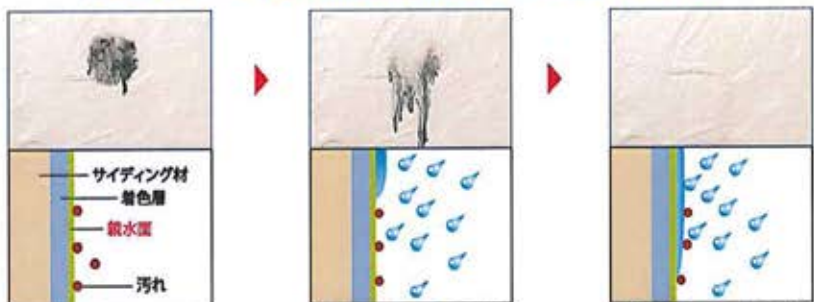

Point 1 汚れにくく、落ちやすい セルクリンコート セルクリンコート

空気中の土や埃を洗い流してくれる雨。雨上がりはいつもより空気が澄んでいます。「セルクリンコート」は、優れた耐候性に加え、親水機能を付加。外壁に雨などの水滴が付くと、汚れと外壁表面のすき間に水滴が入る親水機能によって、北面、日陰、夜間を問わず、セルフクリーニング効果を発揮します。

「セルフクリーニング機能付外装材の親水性の効果とメカニズム」

親水面に汚れが付着します。
※従来の表面に比べ水滴が広がらず、水と汚れが絡みつきにくくなります。

雨が降り、親水面に水滴が付着します。

親水面に汚れの間に雨の水滴が入り込み、汚れが流れ落ちます。

※実際の汚れの付着には、落ちやすさは、汚れた程度や種類、表面のテクスチャーなどによって異なります。

塗料の種類と特徴	塗料名称	親水膜	耐汚性グレード	塗膜保証	防汚・防カビ効果 (セルフクリーニング) 効果	防汚・防カビ機能	採用商品
	セルクリンコート	親水シリコンクリア膜	AAA	10年	○	○	15X、15XFシリーズ

「セルクリンコート」には、セルフクリーニング機能に加えて、当社従来品に比べて藻やカビが付きにくい「防藻・防カビ機能」があります。防藻剤・防カビ剤の配合によって藻やカビの成育を抑制しています。

※防藻・防カビ機能は、当社実験結果に基づいた比較であり、藻・カビの種類や環境によって十分に効果が発揮されないことがあります。また全ての藻・カビで実証したものではありません。

Point 3 安全性に優れている 耐火等級4対応 耐火等級4対応

旭トステム外装「AT-WALL」は、国土交通大臣認定の準不燃材料です。構造体としては、防火構造、および準耐火構造の認定を受けています。燃えにくいだけでなく、煙や有毒ガスの発生もありませんから住宅用外装材として、安全性に優れています。

・旭トステム外装「AT-WALL」の防火性能

性能区分	耐火時間等級	分類	認定番号
1時間準耐火構造	4等級	外装(耐力)	QFO80BE-9225
		間仕切り壁	QFO80BE-9069
		柱	QFO80CN-9031
		軒裏	QFO80RS-9121

オートクレープ養生 オートクレープ養生で安定品質

旭トステム外装「AT-WALL」は、オートクレープ養生により、安定した品質の製品をお届けします。寸法安定性の高いオートクレープ商品は施工面でも大きなメリットを生み出し、耐久性も大幅に向上させます。

Point 2 色あせにくく、美しく 高耐候性塗装 10年保証

太陽の光は、自然を育み、私たちの暮らしに安らぎや潤いを与えてくれます。でも、外壁にとって毎日の紫外線や熱は手強い敵。樹脂が劣化し、表面の光沢が失われ、色あせが進行します。AT-WALLは、アクリルシリコンベースに割合を重ねて開発した水系の塗料で、色あせなどの進行を遅らせる優れた耐候性を実現。「塗膜10年保証」に対応しています。*「塗膜10年保証」は、塗膜に色あせや黄変がひどいことを認めることで、セルクリンコートによるセルフクリーニング効果を発揮するものではないです。