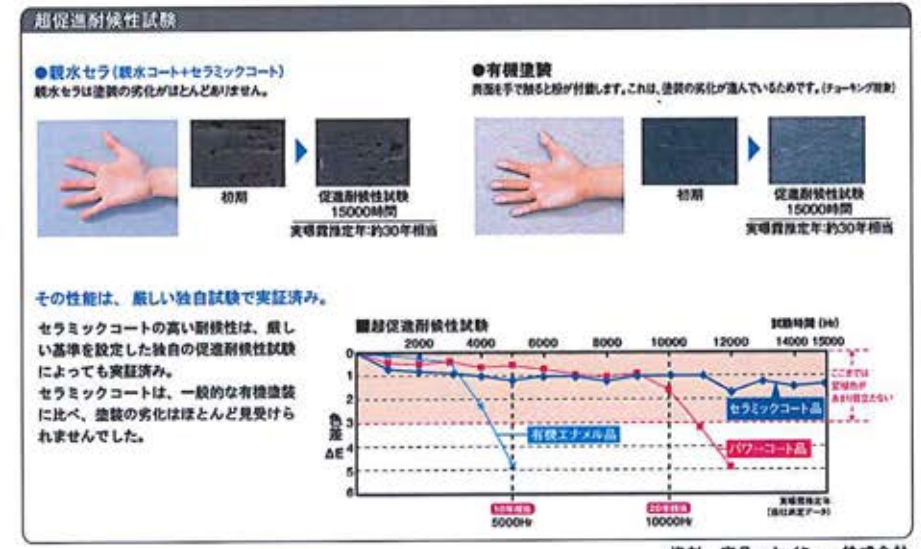

親水コーティング外壁材

親水コートが、雨で汚れを浮かして洗い流す。
さらに、色あせ・日焼けもしっかり抑えます。

親水性 高耐水性

親水性 外壁材表面に水分子の膜を作り、雨で汚れを洗い流す。
先進のナノテクノロジーによる親水コーティングが、外壁に付着した汚れを雨の力で洗い流します。雨で洗い流した後は、再び空気中の水分子を吸着。塗装表面をいつも水分子膜に守られている状態に保ちます。

高耐水性 紫外線をガードして、色あせ・日焼けを抑える。
美しい住まいの外壁にとって紫外線は大敵。UVカット機能をもったセラミックコートは、紫外線から着色層を守り、長期間、外壁の色あせ・日焼けを抑えます。再塗装の必要性が少ない分、メンテナンス費用を軽減できます。