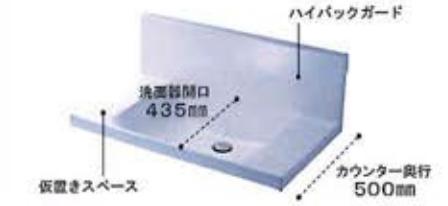

奥行きコンパクトなスタイリッシュカウンター

奥行き500mmのコンパクト設計でありながら、洗面器容量16Lと、仮置きスペースや洗面器の大開口を両立しました。もちろん洗面器とカウンターは縦ぎ目のない一体成形です。