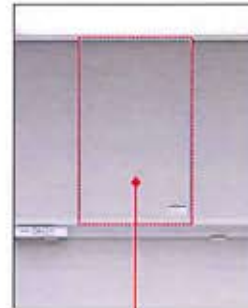

● 3面鏡・ミドルパネル（手元ミラーなし）・蛍光灯照明付

内部収納（すっきり家電収納）

左右の収納部に1つつコンセントを設置。電動歯ブラシやシェーバーなどを充電しながら収納できます。