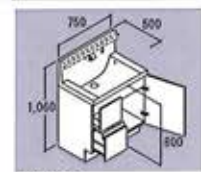

標準仕様

洗面化粧台 エルシィ<Mセレクト>

間口 750mm LCJ2HT-755SY/MLCJ1-753TXU

キレイも、エコも、収納もスマートに。
シンプルで美しいデザインで実現しました。

写真はイメージです。見積り内容とは異なります。

■ 扉カラー

ハイグレード

□ YS2 7'03897付
□ LP2 9'124'-5
□ LM2 9'124
□ LD2 9'123'-7

スタンダード

□ VP1 8'711
□ VB1 9'123

■ カウンターカラー

□ H 9'123付付

■ 取っ手タイプ

□ 取っ手レス仕様

奥行きコンパクトなスタイリッシュカウンター

奥行き500mmのコンパクト設計でありながら、洗面器容量16Lと、仮置きスペースや洗面器の大開口を両立しました。もちろん洗面器とカウンターは縦ぎ目のない一体成形です。

深らかなカウンターからポウルへのスロープ。ビルトイン水栓で、ハイバックガードのお手入れがしやすい。ゆったりとしたカーブのポウル。

エコハンドル

よく使う正面のハンドル位置で「水」を出す省エネ設計。

化粧台本体

引出タイプ LCJ2HT-755SY

ミラーキャビネット

3面鏡(全収納・蛍光灯照明) MLCJ1-753TXU

てまなし排水口

大口径排水口とヘアキャッチャーで、キレイをキープ。排水口は水はけのよい大口径サイズ。汚れの溜まりやすいフタをなくして拭き掃除もカンタンです。

水栓金具

水栓は、お掃除もしやすいビルトインタイプ

3面鏡トレイアレンジ

低ホルムアルデヒド最高等級

※上記掲載の各写真・イラストはイメージです。見積り内容とは異なる場合がありますので、ご注意ください。
*お問い合わせは、販売店またはLIXILの各営業所へお問い合わせください。
*商品写真はイメージのため、実際とは多少異なる場合があります。実際の商品を見てください。
*商品写真は参考例です。実際には色味や質感が異なる場合があります。色味や質感が異なる場合は、ご注文前にご確認ください。
*商品写真は、商品のみのイメージです。取付費・工事費、送料、セット等の費用は別途ご負担をお願いいたします。
*掲載内容および写真・イラストの無断転載はいたしません。無断転載・盗用した場合、損害賠償が発生します。 PFPSC0-130014-050